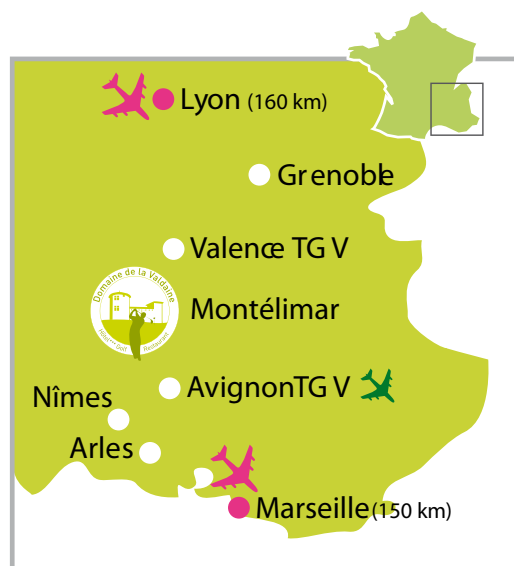

Aux portes de la Provence, **entre Valence & Avignon**, le Domaine de la Valdaine vous accueille et met à votre disposition des prestations complètes et de qualité pour faire de ce jour un souvenir inoubliable.

Une formule parfaite pour se concentrer sur l'essentiel !

Accès au domaine

ACCES EN TRAIN :

- Gare de Valence TGV (50 km)
- Gare SNCF à Montélimar (5km)

ACCES EN VOITURE:

- Autoroute A7 - sortie Montélimar
Sud, direction Montélimar